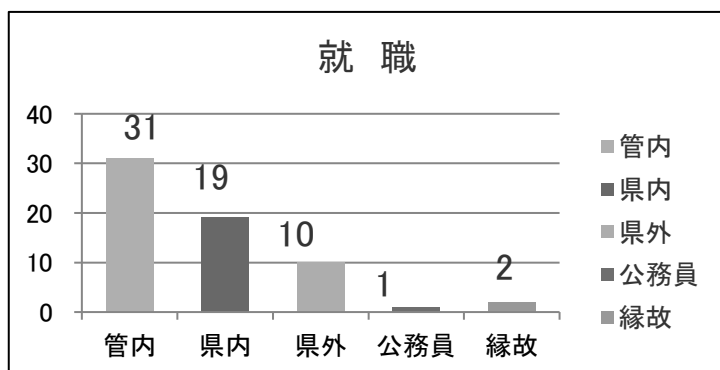

令和5年度 卒業生進路状況

令和6年3月末

区 分		卒業生数	就 職					進 学						未 定	
小学科	コース		就職者数	ハローワーク斡旋			公務員	縁故・家業等	進学者数	四年制大学	短期大学	工業高専編入	専修専門学校		テクノスクール・職能短期大学・他
				管内	県内	県外									
機 械 創 造	機 械 工 学	24	16	6	9	1	0	0	7	4	0	0	2	1	
	メカトロニクス	12	6	5	1	0	0	0	6	1	0	0	4	1	
電 気 技 術	電 気 エ ン ジ ニ ア	30	17	10	1	4	1	1	13	6	0	0	7	0	
	防 災 エ ン ジ ニ ア	10	7	4	1	2	0	0	3	0	0	0	3	0	
環 境 化 学	環 境 化 学	30	17	6	7	3	0	1	11	6	0	0	5	0	
合 計		106	63	31	19	10	1	2	40	17	0	0	21	2	
			59%						38%					3%	

【2】就職先

管内	(株)アドバネクス新潟工場	3	(株)コロナ柏崎工場	1	東京電力ホールディングス(株)柏崎刈羽原子力発電所	11		
	(株)INPEXパイプライン	1	(株)サイカワ	2	(株)東芝柏崎工場	2		
	(株)植木組	1	(株)品田電業社	1	(有)藤巻製作所	1		
	ウツエパルプサービス(株)柏崎刈羽事業所	1	シモダ産業(株)	3	(株)ブルボン柏崎工場	1		
	公益財団法人かしわざき振興財団	1	(株)テック長沢	2				合計 31
県内	イオンデライト(株)北陸信越支社	1	頸城自動車(株)	1	直江津電子工業(株)	1	理研製鋼(株)	3
	(株)INPEX国内E&P事業本部業務管理ユニット	1	(株)里味	1	新潟太陽誘電(株)	1		
	(株)伊藤建設	1	信越化学工業(株)直江津工場	1	日鉄工材(株)	1		
	ウエノテックス(株)	2	新貝工業(株)	1	(株)ひらせいホームセンター	1		
	(株)柿崎機械	1	(株)太陽工機	1	(株)矢野電気工業所	1		合計 19
県外	秋吉電気(株)	1	(株)JERA	1	東京パワーテクノロジー(株)	2		
	(株)Oblige	1	(株)新開トランスポートシステムズ	1	東電不動産(株)	1		
	(株)関電工	1	東京電力ホールディングス(株)	1	東日本電気エンジニアリング(株)	1		合計 10
公務員	柏崎市消防本部	1						合計 1

【3】進学先

◇四年制大学

新潟大学	1	金沢工業大学	5			※北海道情報大学通信教育部	1
長岡技術科学大学	2	聖徳大学通信教育部	1				
新潟工科大学	4	千葉工業大学	1				
新潟国際情報大学	1	流通経済大学	1				合計 17

※新潟情報専門学校大学併修科

◇短大・高専編入・職業能力開発短期大学校・テクノスクール他

新潟職業能力開発短期大学校	1	上越テクノスクール	1				合計 2

◇専門・専修・各種学校（県内）

アップルスポーツカレッジ	1	長岡美容専門学校	1	新潟コンピュータ専門学校	2	新潟薬科大学附属医療技術専門学校	1
国際メディカル専門学校	1	新潟会計ビジネス専門学校	1	新潟情報専門学校	1	悠久山栄養調理専門学校	1
晴陵リハビリテーション学院	1	新潟工科専門学校	1	新潟製菓・調理専門学校えぶろん	1	代々木ゼミナール新潟校	1
長岡公務員・情報ビジネス専門学校	2	新潟公務員法律専門学校	2	新潟調理師専門学校	1		合計 18

◇専門・専修・各種学校（県外）

静岡工科自動車大学校	1						
HAL東京	1						
松下幸之助商学院	1						合計 3