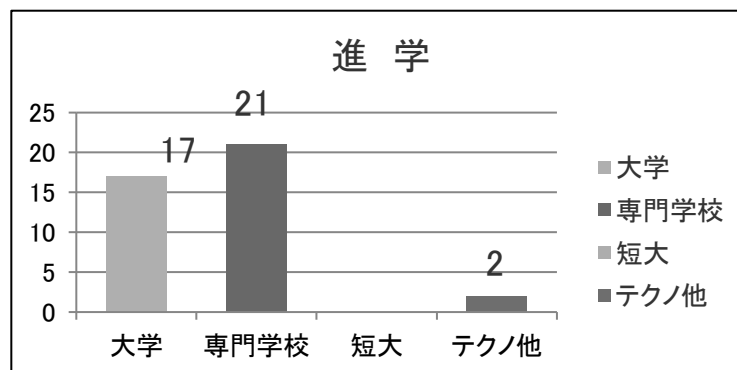

令和5年度 卒業生進路状況

令和6年3月末

区 分		卒業生数	就 職					進 学						未 定	
小学科	コース		就職者数	ハローワーク斡旋			公務員	縁故・家業等	進学者数	四年制大学	短期大学	工業高専編入	専修専門学校		テクノスクール・職能短期大学・他
				管内	県内	県外									
機 械 創 造	機 械 工 学	24	16	6	9	1	0	0	7	4	0	0	2	1	
	メカトロニクス	12	6	5	1	0	0	0	6	1	0	0	4	1	
電 気 技 術	電 気 エ ン ジ ニ ア	30	17	10	1	4	1	1	13	6	0	0	7	0	
	防 災 エ ン ジ ニ ア	10	7	4	1	2	0	0	3	0	0	0	3	0	
環 境 化 学	環 境 化 学	30	17	6	7	3	0	1	11	6	0	0	5	0	
合 計		106	63	31	19	10	1	2	40	17	0	0	21	2	
			59%						38%					3%	

【2】就職先

管内	(株)アドバネクス新潟工場	3	(株)コロナ柏崎工場	1	東京電力ホールディングス(株)柏崎刈羽原子力発電所	11		
	(株)INPEXパイプライン	1	(株)サイカワ	2	(株)東芝柏崎工場	2		
	(株)植木組	1	(株)品田電業社	1	(有)藤巻製作所	1		
	ウツエパルプサービス(株)柏崎刈羽事業所	1	シモダ産業(株)	3	(株)ブルボン柏崎工場	1		
	公益財団法人かしわざき振興財団	1	(株)テック長沢	2				合計 31
県内	イオンデライト(株)北陸信越支社	1	頸城自動車(株)	1	直江津電子工業(株)	1	理研製鋼(株)	3
	(株)INPEX国内E&P事業本部業務管理ユニット	1	(株)里味	1	新潟太陽誘電(株)	1		
	(株)伊藤建設	1	信越化学工業(株)直江津工場	1	日鉄工材(株)	1		
	ウエノテックス(株)	2	新貝工業(株)	1	(株)ひらせいホームセンター	1		
	(株)柿崎機械	1	(株)太陽工機	1	(株)矢野電気工業所	1		合計 19
県外	秋吉電気(株)	1	(株)JERA	1	東京パワーテクノロジー(株)	2		
	(株)Oblige	1	(株)新開トランスポートシステムズ	1	東電不動産(株)	1		
	(株)関電工	1	東京電力ホールディングス(株)	1	東日本電気エンジニアリング(株)	1		合計 10
公務員	柏崎市消防本部	1						合計 1

【3】進学先

◇四年制大学

新潟大学	1	金沢工業大学	5			※北海道情報大学通信教育部	1
長岡技術科学大学	2	聖徳大学通信教育部	1				
新潟工科大学	4	千葉工業大学	1				
新潟国際情報大学	1	流通経済大学	1				合計 17

※新潟情報専門学校大学併修科

◇短大・高専編入・職業能力開発短期大学校・テクノスクール他

新潟職業能力開発短期大学校	1	上越テクノスクール	1				合計 2

◇専門・専修・各種学校（県内）

アップルスポーツカレッジ	1	長岡美容専門学校	1	新潟コンピュータ専門学校	2	新潟薬科大学附属医療技術専門学校	1
国際メディカル専門学校	1	新潟会計ビジネス専門学校	1	新潟情報専門学校	1	悠久山栄養調理専門学校	1
晴陵リハビリテーション学院	1	新潟工科専門学校	1	新潟製菓・調理専門学校えぶろん	1	代々木ゼミナール新潟校	1
長岡公務員・情報ビジネス専門学校	2	新潟公務員法律専門学校	2	新潟調理師専門学校	1		合計 18

◇専門・専修・各種学校（県外）

静岡工科自動車大学校	1						
HAL東京	1						
松下幸之助商学院	1						合計 3